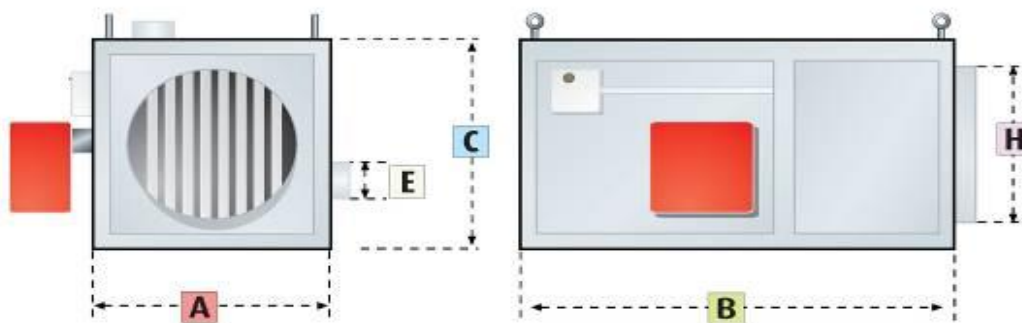

## PENSILE

| Mod.       | Potenza   | Power   |  |  | Motore    | Motor         | Dimensioni |       | Maße  |     | Dimension |
|------------|-----------|---------|---|---|-----------|---------------|------------|-------|-------|-----|-----------|
|            | Leistung  | Pouvoir |   |   | Engine    | Moteur        | A          | B     | C     | E   | H         |
|            | Kcal / h. | KW / h. |   |   | Vent. Fan | Kwatt         | Volt       | mm.   | mm.   | mm. | mm.       |
| GC/P-29    | 29.000    | 33,72   | 2.750   | 1   | 1/4       | 220 - 1Ph     | 600        | 960   | 550   | 120 | 400       |
| GC/P-50    | 50.000    | 58,13   | 4.500   | 1   | 1/3       | 220 - 1Ph     | 700        | 1.250 | 670   | 120 | 500       |
| GC/P-80    | 80.000    | 93,02   | 8.000   | 1   | 3/4       | 220 - 1Ph     | 860        | 1.450 | 710   | 140 | 500       |
| GC/P-95-1V | 95.000    | 110,46  | 9.000   | 1   | 1,1       | 220 - 1Ph     | 860        | 1.700 | 760   | 140 | 650       |
| GC/P-95-2V | 95.000    | 110,46  | 10.000  | 2   | 1,1       | 220 - 1Ph     | 1.200      | 1.500 | 800   | 160 | 600       |
| GC/P-125   | 125.000   | 145,34  | 12.000  | 2   | 1,5       | 220/380 - 3Ph | 1.200      | 1.500 | 800   | 160 | 600       |
| GC/P-150   | 150.000   | 174,41  | 14.000  | 2   | 2,2       | 220/380 - 3Ph | 1.350      | 1.700 | 850   | 180 | 700       |
| GC/P-175   | 175.000   | 203,48  | 16.000  | 2   | 3,0       | 220/380 - 3Ph | 1.350      | 1.700 | 850   | 180 | 700       |
| GC/P-200   | 200.000   | 232,55  | 20.000  | 2   | 3,0       | 220/380 - 3Ph | 1.860      | 2.050 | 900   | 250 | 800       |
| GC/P-250   | 250.000   | 290,69  | 24.000  | 2   | 4,5       | 220/380 - 3Ph | 1.860      | 2.050 | 900   | 250 | 800       |
| GC/P-300   | 300.000   | 348,83  | 28.000  | 2   | 6,0       | 220/380 - 3Ph | 2.000      | 2.250 | 1.000 | 250 | 800       |
| GC/P-350   | 350.000   | 406,97  | 30.000  | 2   | 6,0       | 220/380 - 3Ph | 2.000      | 2.450 | 1.000 | 250 | 800       |