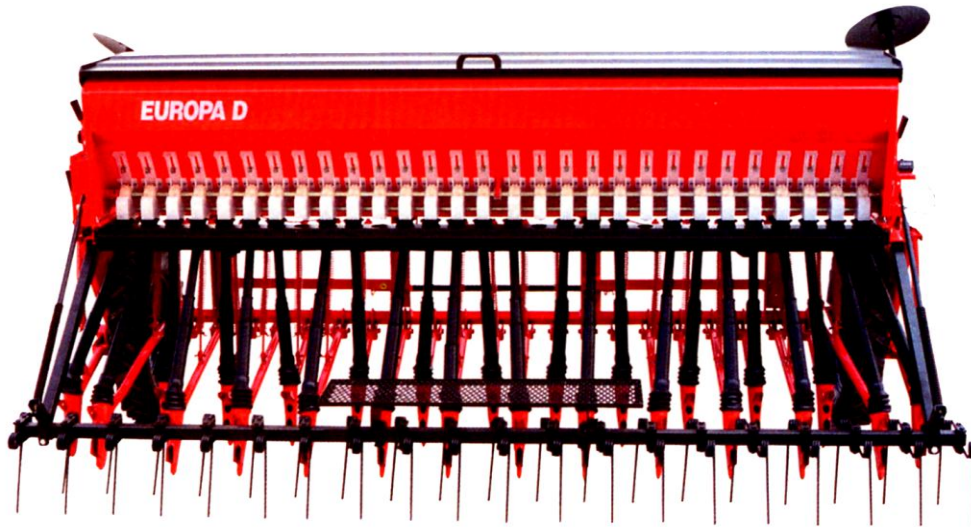

# Seminatrice Portata "EUROPA D"

Cercate l'assolcatore che più si adatta alle vostre esigenze..

STIVALETTO

DISCO SEMPLICE

FALCIONE

DISCO DOPPIO

Modello		FALCIONI STIVALETTI	Peso kg	Capacità litri	Distanza tra le file mm	Ingombro totale mm	Prezzi
ED22513FS		225x13	379	335	162	2190	€ 4.570,00
ED22515FS		225x15	385	335	140	2190	€ 4.760,00
ED22517FS		225x17	391	335	122	2190	€ 4.955,00
ED25017FS		250x17	429	385	144	2490	€ 5.070,00
ED25019FS		250x19	435	385	130	2490	€ 5.260,00
ED25021FS		250x21	442	385	118	2490	€ 5.455,00
ED30021FS		300x21	518	485	143	3070	€ 5.490,00
ED30023FS		300x23	524	485	131	3070	€ 5.685,00
ED30025FS		300x25	530	485	120	3070	€ 5.880,00
ED40029FS		400x29	694	650	138	4070	€ 7.680,00
ED40031FS		400x31	701	650	129	4070	€ 7.870,00
ED40033FS		400x33	707	650	120	4070	€ 8.065,00
Modello		DISCHI SEMPLICI	Peso kg	Capacità litri	Distanza tra le file mm	Ingombro totale mm	Prezzi
ED22513DS		225x13	421	335	162	2190	€ 5.636,00
ED22515DS		225x15	434	335	140	2190	€ 5.885,00
ED22517DS		225x17	447	335	122	2190	€ 6.130,00
ED25017DS		250x17	485	385	144	2490	€ 6.470,00
ED25019DS		250x19	498	385	130	2490	€ 6.710,00
ED25021DS		250x21	511	385	118	2490	€ 6.956,00
ED30021DS		300x21	587	485	143	3070	€ 7.350,00
ED30023DS		300x23	600	485	131	3070	€ 7.605,00
ED30025DS		300x25	613	485	120	3070	€ 7.855,00
ED40029DS		400x29	791	650	138	4070	€ 9.470,00
ED40031DS		400x31	804	650	129	4070	€ 9.715,00
ED40033DS		400x33	817	650	120	4070	€ 9.965,00
Modello		DISCHI DOPPI	Peso kg	Capacità litri	Distanza tra le file mm	Ingombro totale mm	Prezzi
ED22513DD		225x13	472	335	162	2190	€ 6.320,00
ED22515DD		225x15	492	335	140	2190	€ 6.610,00
ED22517DD		225x17	512	335	122	2190	€ 6.905,00
ED25017DD		250x17	550	385	144	2490	€ 7.360,00
ED25019DD		250x19	570	385	130	2490	€ 7.650,00
ED25021DD		250x21	590	385	118	2490	€ 7.940,00
ED30021DD		300x21	665	485	143	3070	€ 8.470,00
ED30023DD		300x23	685	485	131	3070	€ 8.770,00
ED30025DD		300x25	705	485	120	3070	€ 9.065,00
ED40029DD		400x29	898	650	138	4070	€ 10.325,00
ED40031DD		400x31	918	650	129	4070	€ 10.625,00
ED40033DD		400x33	938	650	120	4070	€ 10.920,00
DOTAZIONI ACCESSORIE E DI SERIE							
Codici	Tipologia						
	Segnafila idraulico (eventuale detrazione di € 200,00)						di serie
	Variatore di velocità con cambio a bagno d'olio per regolazione quantità seme						di serie
	Vaschetta di scarico						di serie
	Indicatore di quantità di seme						di serie
	Distributori a rulli in plastica per semi piccoli e grandi						di serie
	Contaettari elettronico MCH 300 (eventuale detrazione € 250,00)						di serie
	Pedana di carico su erpice copriseme (80x25)						di serie
	Raschiafango						di serie
ED 01	Erpice copriseme intero mt. 2,25						€ 512,00
ED 02	Erpice copriseme intero mt. 2,50						€ 539,00
ED 03	Erpice copriseme intero mt. 3,00						€ 595,00
ED 04	Erpice copriseme intero mt. 4,00						€ 740,00
ED 05	Ruote esterne						€ 270,00
ED 06	Ancore rompitraccia (2DX+2SX)						€ 250,00
ED 07	Doppia trasmissione						€ 250,00
ED 08	Tram line 2+2 con comando in cabina						€ 1.090,00
ED 09	Kit impianto luci montato						€ 130,00